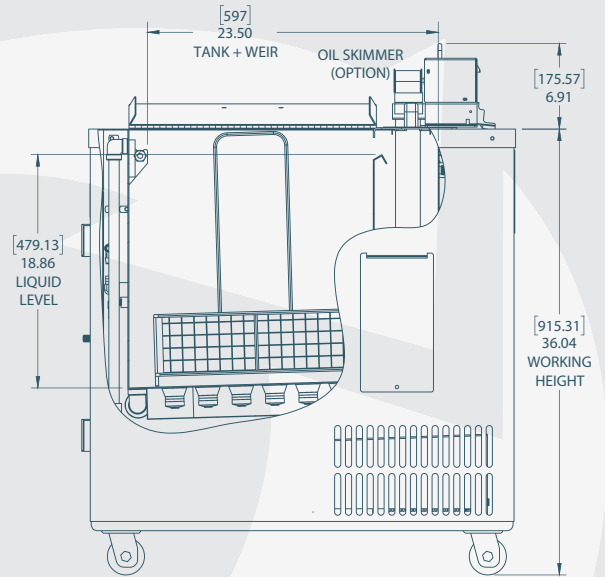

所有尺寸均为标称值。

\* 外形尺寸包括处于打开位置的铰接盖

GMC 装置还可提供其他单频和多频超声波配置。

配件 (除特殊说明外可随时添加)

## 订购信息 - 部件号

型号	基础装置	变压器 208 伏, 单相	变压器 4 80 伏, 三相	自动充电	储液槽中的带式 撇油器	其他 篮筐	工作灯
GMC-1818 (120 伏)	11-0409-001	不适用	不适用	4251433	110482	4301728	111028
GMC-1818 (240 伏)	110165	101506	102781	108344	110043	4301728	08-0513-059
GMC-3523 (240 伏)	110166	101506	102781	108344	110043	4301696	08-0513-059

## GMC-1818 总体布置