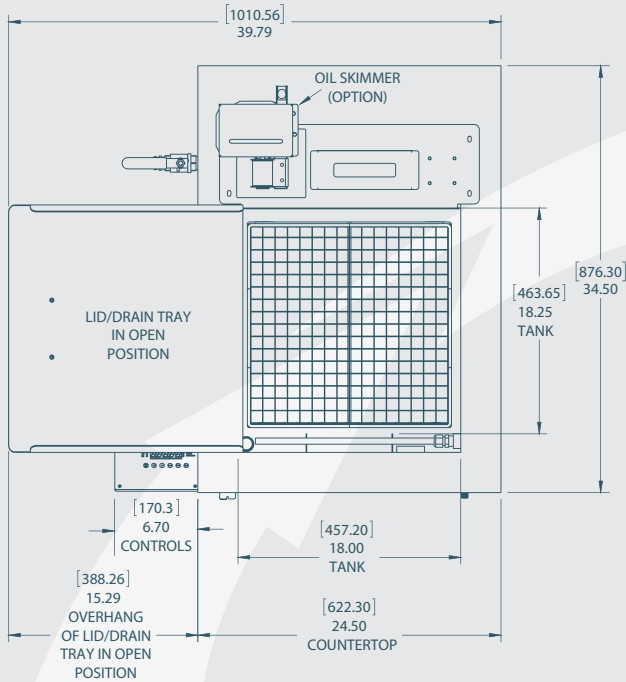

## 订购信息 - 部件号

型号	基础装置	变压器 208 伏, 单相	变压器 4 80 伏, 三相	自动充电	储液槽中的带式 撇油器	其他 篮筐	工作灯
GMC-1818 (120 伏)	11-0409-001	不适用	不适用	4251433	110482	4301728	111028
GMC-1818 (240 伏)	110165	101506	102781	108344	110043	4301728	08-0513-059
GMC-3523 (240 伏)	110166	101506	102781	108344	110043	4301696	08-0513-059

## GMC-1818 总体布置