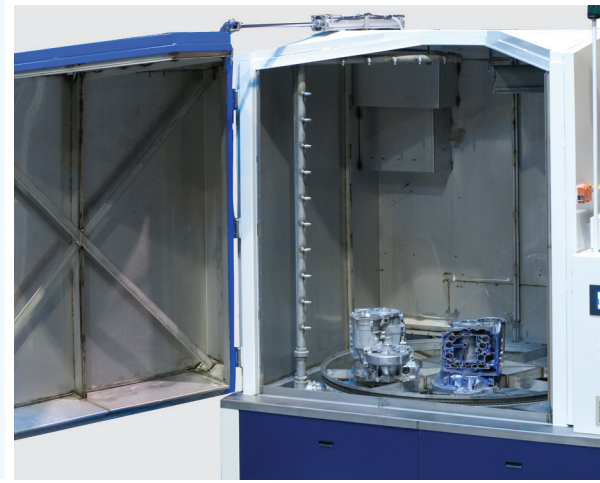

CELL JET & MEGA JET

- PLC 控制工艺参数
- 配自动门
- 单点上下料
- 在同一清洗腔中完成清洗和干燥
- 通过吊运装置上料

Lean Jet® CELL JET/MEGA JET-Series

CJ-18 / CJ-24 / CJ-36 / MJ-48 / MJ-72

规格如有更改，恕不另行通知

CLEANING TECHNOLOGIES GROUP

RANSOHOFF • BLACKSTONE-NEY ULTRASONICS • CTG ASIA

型号	CJ-18	CJ-24	CJ-36	MJ-48	MJ-72
最大负载能力 (磅)	40 磅 (18 千克)	40 磅 (18 千克)	75 磅 (34 千克)	1000 磅 (454 千克)	1000 磅 (454 千克)
工作空间 (直径 x 高)	18 英寸 X 18 英寸	24 英寸 X 18 英寸	36 英寸 X 24 英寸	48 英寸 X 48 英寸	72" X 72"
工作空间 (直径 x 高)	457 毫米 x 457 毫米	610 毫米 x 460 毫米	914 毫米 x 610 毫米	1219 毫米 x 1219 毫米	1829 毫米 x 1829 毫米
上料高度	1016 毫米 (40 英寸)	1016 毫米 (40 英寸)	1016 毫米 (40 英寸)	1016 毫米 (40 英寸)	1016 毫米 (40 英寸)
工作电流	38 安	38 安	63 安	126 安	158 安
占地 (长 x 宽 x 高)	1803 毫米 x 1168 毫米 x 2057 毫米	1980 毫米 x 1695 毫米 x 2595 毫米	2286 毫米 x 1626 毫米 x 2286 毫米	1753 毫米 x 3124 毫米 x 2515 毫米	2362 毫米 x 3734 毫米 x 3124 毫米
占地 (长 x 宽 x 高)	71 英寸 x 46 英寸 x 81 英寸	72 英寸 x 66 英寸 x 102 英寸	90 英寸 x 64 英寸 x 90 英寸	69 英寸 x 123 英寸 x 99 英寸	93 英寸 x 147 英寸 x 123 英寸